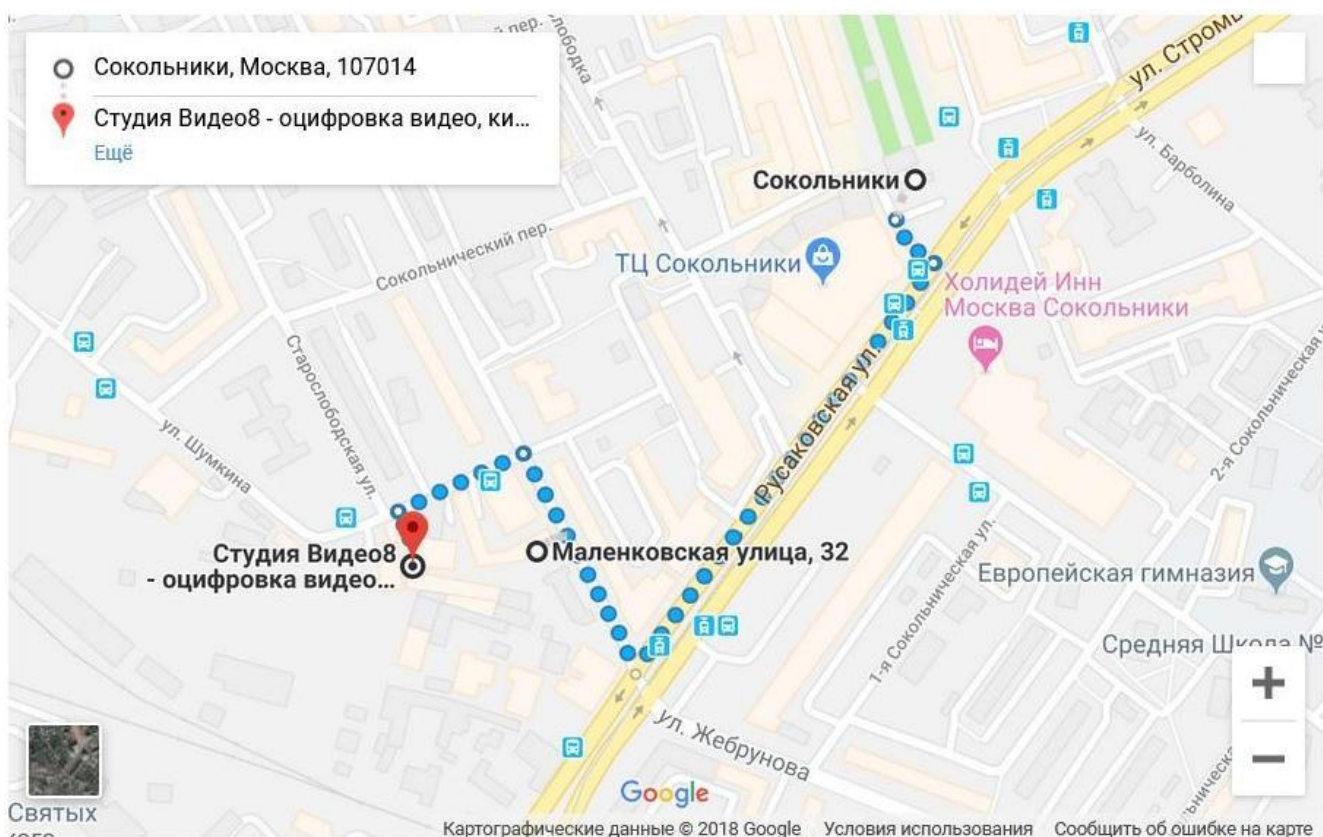

Студия Видео8. Москва, ул. Маленковская, д. 32, стр. 3

Пн-Пт: 10:00-21:00, Сб-Вс: 10:00-19:00

Тел. +7 (495) 542-03-85 <https://video8.ru>

7-8 минут пешком от метро Сокольники. Выход с платформы в центре зала. Идти по Русаковской улице мимо высотного дома (Универмаг ХЦ), банков и ресторанов. На втором перекрестке свернуть направо на Маленковскую улицу, пройти до следующего перекрестка и повернуть налево на улицу Шумкина. Вход с торца здания — см. картинку ниже.

1. С улицы Шумкина после магазина STIHL войти в белую дверь под козырьком. Это проходная во двор.

2. Во дворе пройти через узкую калитку между зданием и забором. Дверь в торце здания.

3. Войти в здание, спуститься вниз по лестнице. Далее по коридору до конца, последняя дверь справа. Оф.114