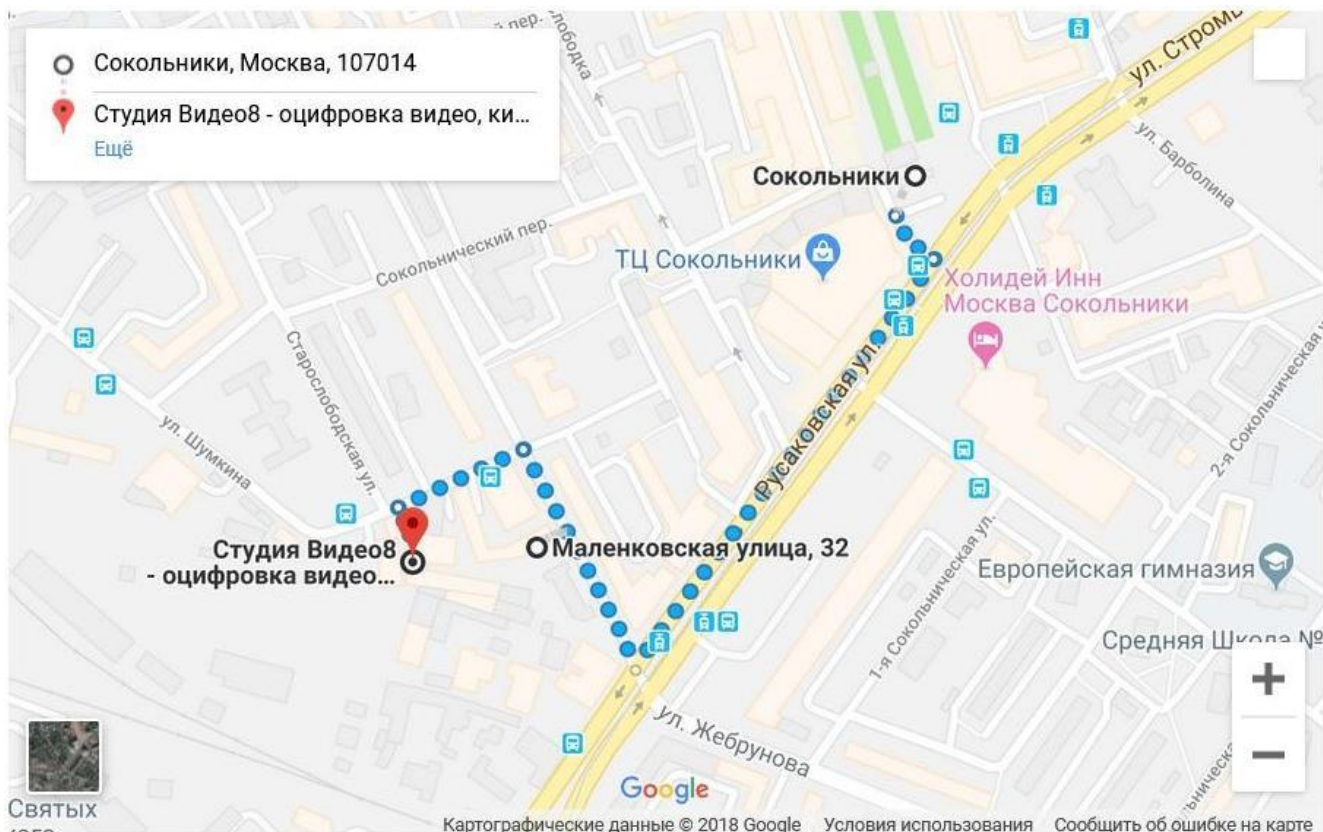

Студия Видео8. Москва, ул. Маленковская, д. 32, стр. 3

Пн-Пт: 9:00-21:00. Сб-Вс: 11:00-19:00.

Тел. +7 (495) 542-03-85 <https://video8.ru>

7-8 минут пешком от метро Сокольники. Выход с платформы в центре зала. Идти по Русаковской улице мимо высотного дома (Универмаг ХЦ). На перекрестке сразу за рестораном Якитория свернуть направо на Маленковскую улицу, дойти до следующего перекрестка и повернуть налево на улицу Шумкина. Ваша цель - здание с голубой вывеской языковой школы Clockwork.

1. С улицы Шумкина после магазина STIHL/VIKING войти в коричневую дверь с табличкой “Строго по пропускам”.

2. Во дворе пройти вдоль вывески “Clockwork. Языковая школа” между зданием и забором.

3. Войти в здание, спуститься вниз по лестнице. Далее по коридору до конца, последняя дверь справа.